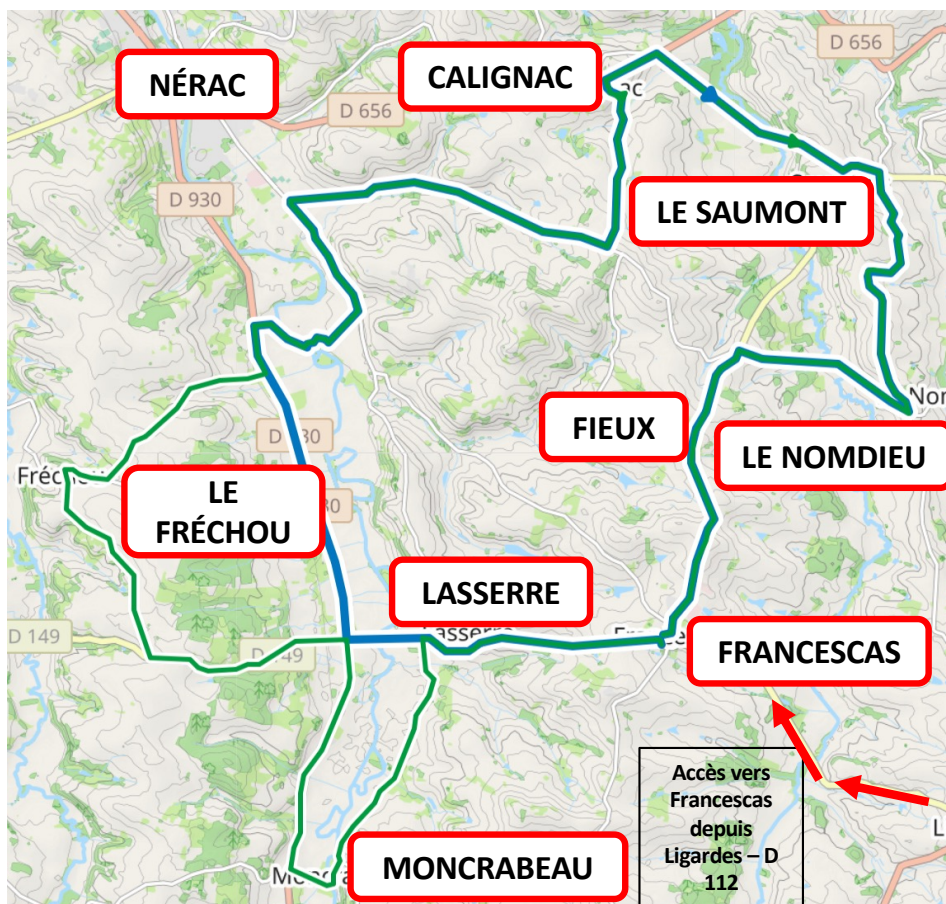

## UNE COMPETITION CYCLISTE UNIQUE !

Après cinq éditions convaincantes, le Chrono 47 revient en sur les terres de l'Albret pour sa sixième édition. Rendez-vous annuel pour les meilleurs cyclistes amateurs français, le Chrono 47 est devenu une course référence sur le territoire national.

## CAP SUR FRANCESCAS !

Cette année, c'est la commune de Francescas qui accueillera le site départ/arrivée du Chrono 47. Le dynamisme et la volonté de tous a permis de créer deux parcours au cœur de l'Albret qui verront défiler une cinquantaine d'équipes.

- ➡ Routes empruntées le matin
- ➡ Routes empruntées l'après-midi

**Point de coupure 1**  
Rte de Gentieux/Chemin de Bonnefont

**Coupure 2 :**  
Rte d'Andiran /Rte de Bernès  
Lieu dit « Daudon »

Pour l'intégralité de ces axes, des déviations seront mises en place pour les véhicules en transit.